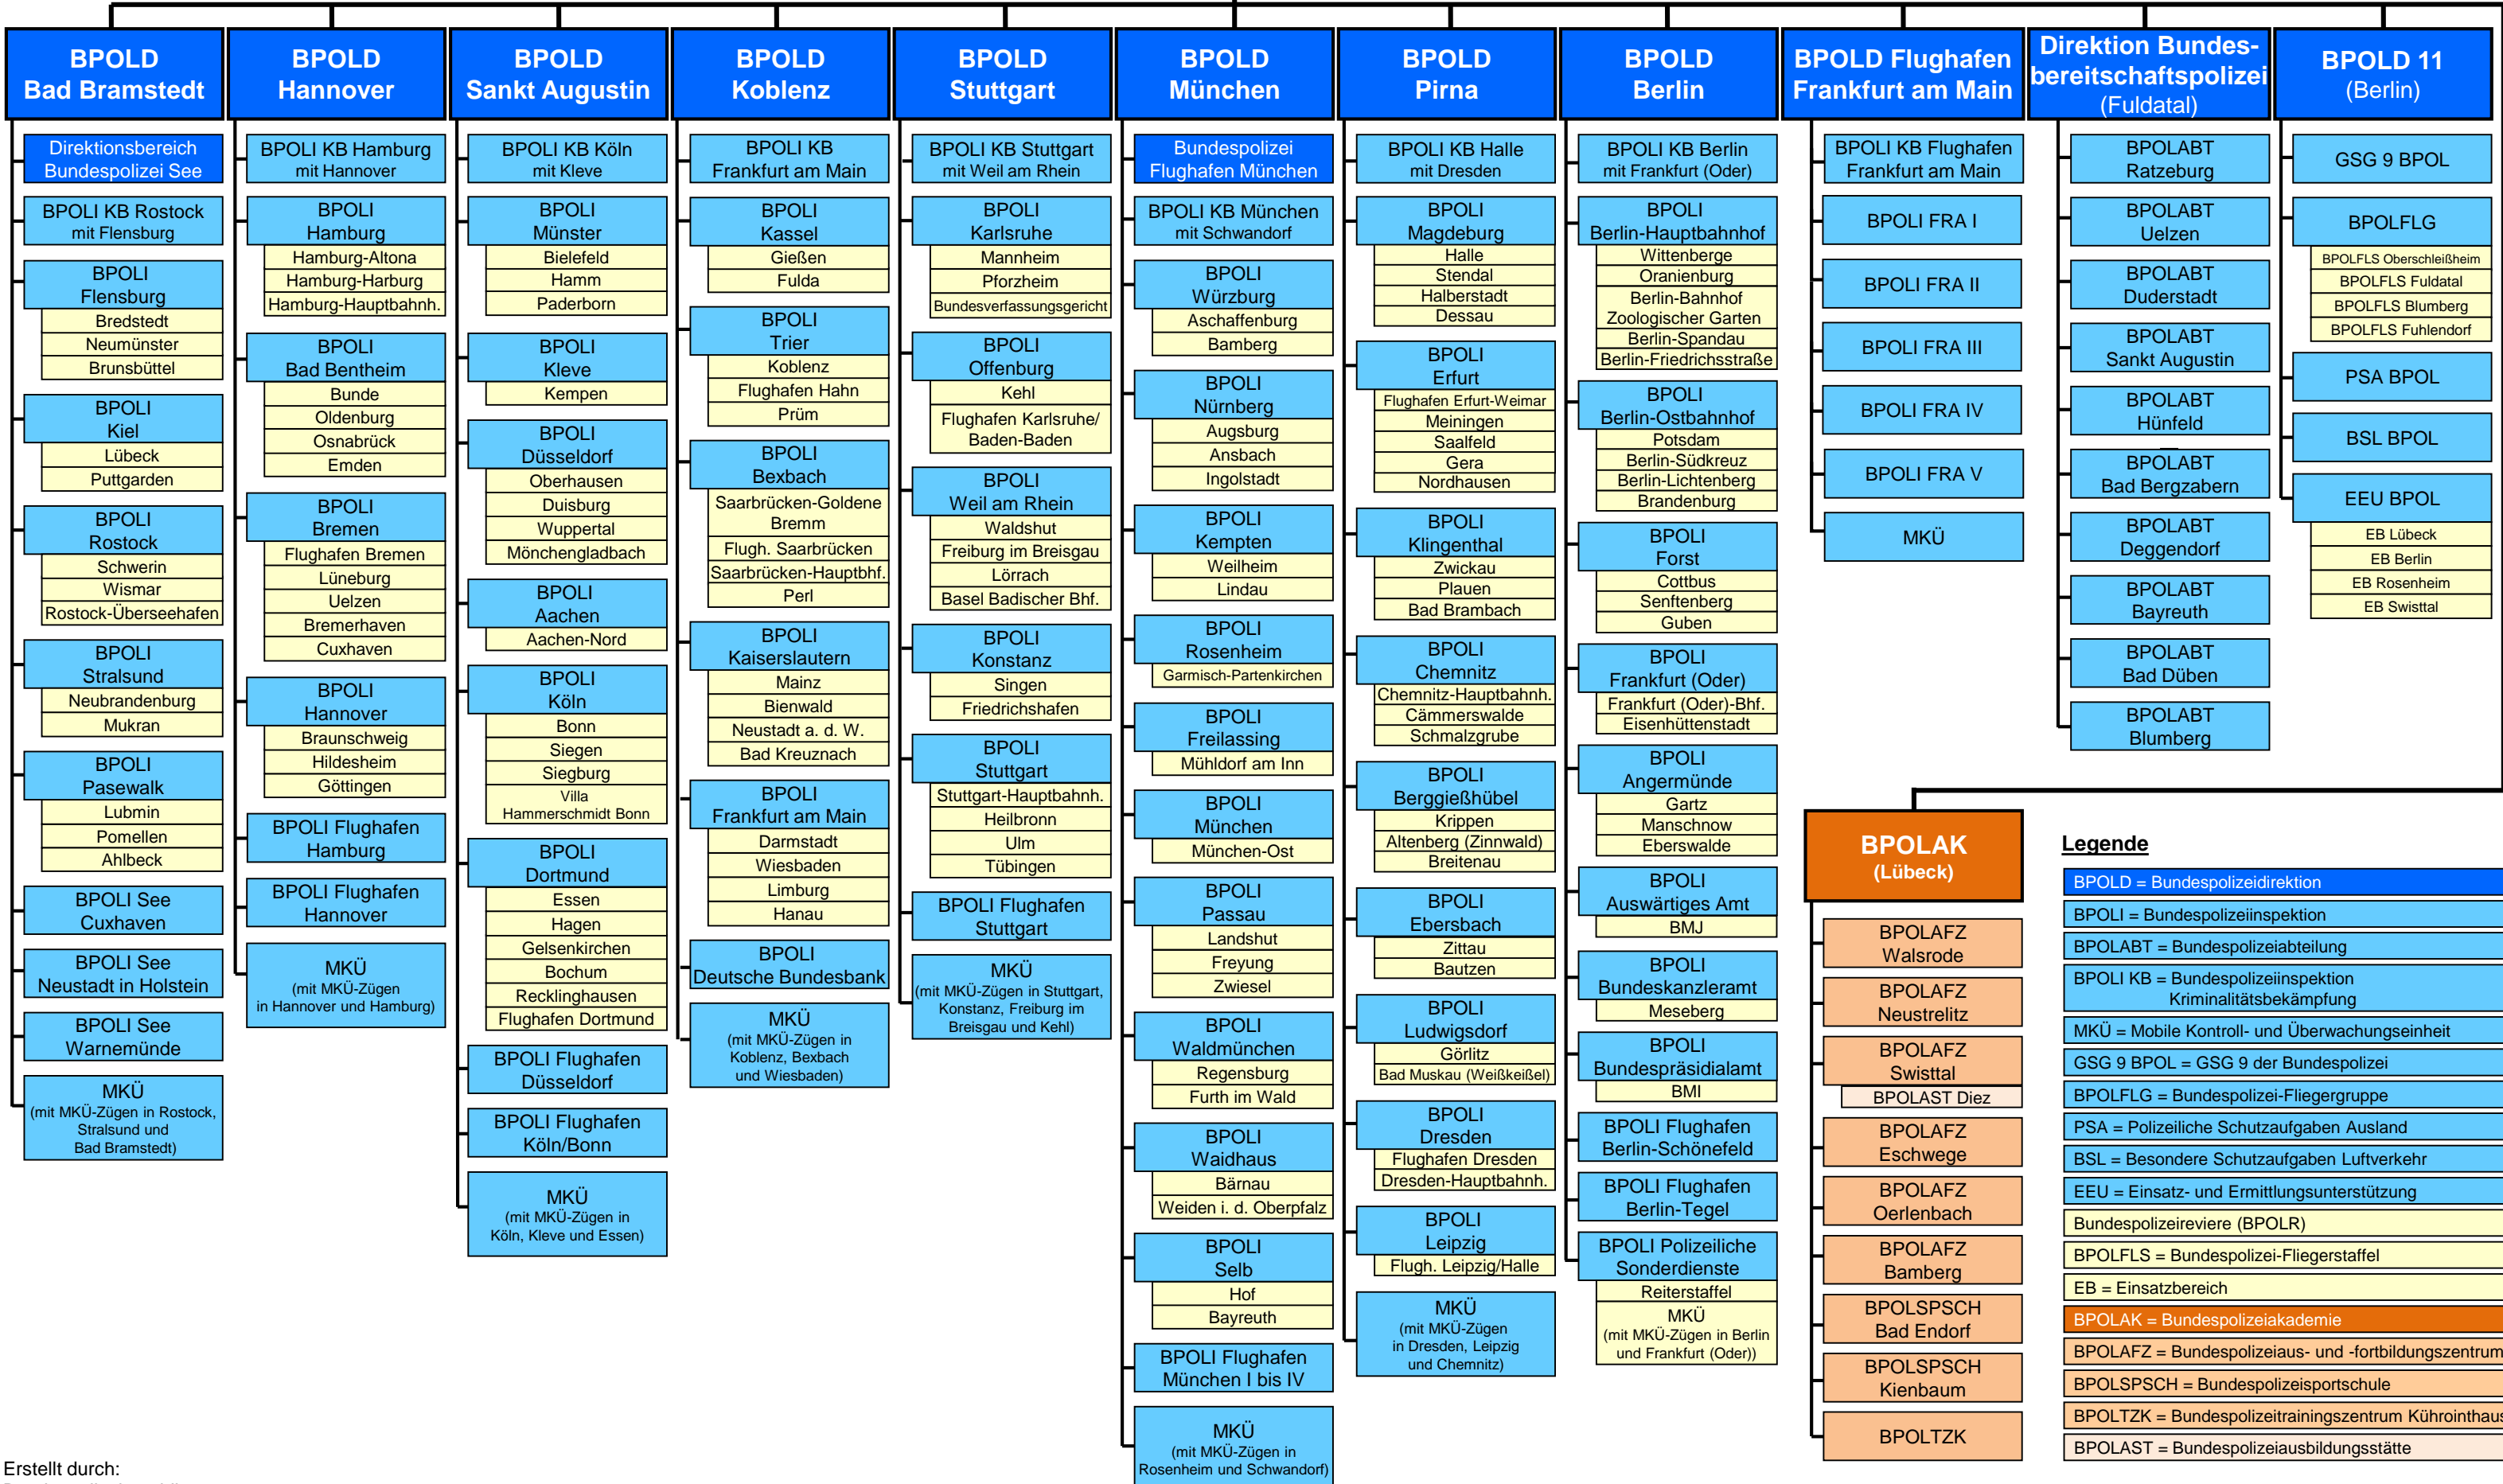

Bundespolizeipräsidium (Potsdam)

BPOLAK (Lübeck)

- BPOLAFZ Walsrode
- BPOLAFZ Neustrelitz
- BPOLAFZ Swisttal
- BPOLAST Diez
- BPOLAFZ Eschwege
- BPOLAFZ Oerlenbach
- BPOLAFZ Bamberg
- BPOLSPSCH Bad Endorf
- BPOLSPSCH Kienbaum
- BPOLTZK

- Legende**
- BPOLD = Bundespolizeidirektion
 - BPOLI = Bundespolizeiinspektion
 - BPOLABT = Bundespolizeiabteilung
 - BPOLI KB = Bundespolizeiinspektion Kriminalitätsbekämpfung
 - MKÜ = Mobile Kontroll- und Überwachungseinheit
 - GSG 9 BPOL = GSG 9 der Bundespolizei
 - BPOLFLG = Bundespolizei-Fliegergruppe
 - PSA = Polizeiliche Schutzaufgaben Ausland
 - BSL = Besondere Schutzaufgaben Luftverkehr
 - EEU = Einsatz- und Ermittlungsunterstützung
 - Bundespolizeireviere (BPOLR)
 - BPOLFLS = Bundespolizei-Fliegerstaffel
 - EB = Einsatzbereich
 - BPOLAK = Bundespolizeiakademie
 - BPOLAFZ = Bundespolizeiaus- und -fortbildungszentrum
 - BPOLSPSCH = Bundespolizeisportschule
 - BPOLTZK = Bundespolizeitrainingszentrum Kührintheus
 - BPOLAST = Bundespolizeiausbildungsstätte