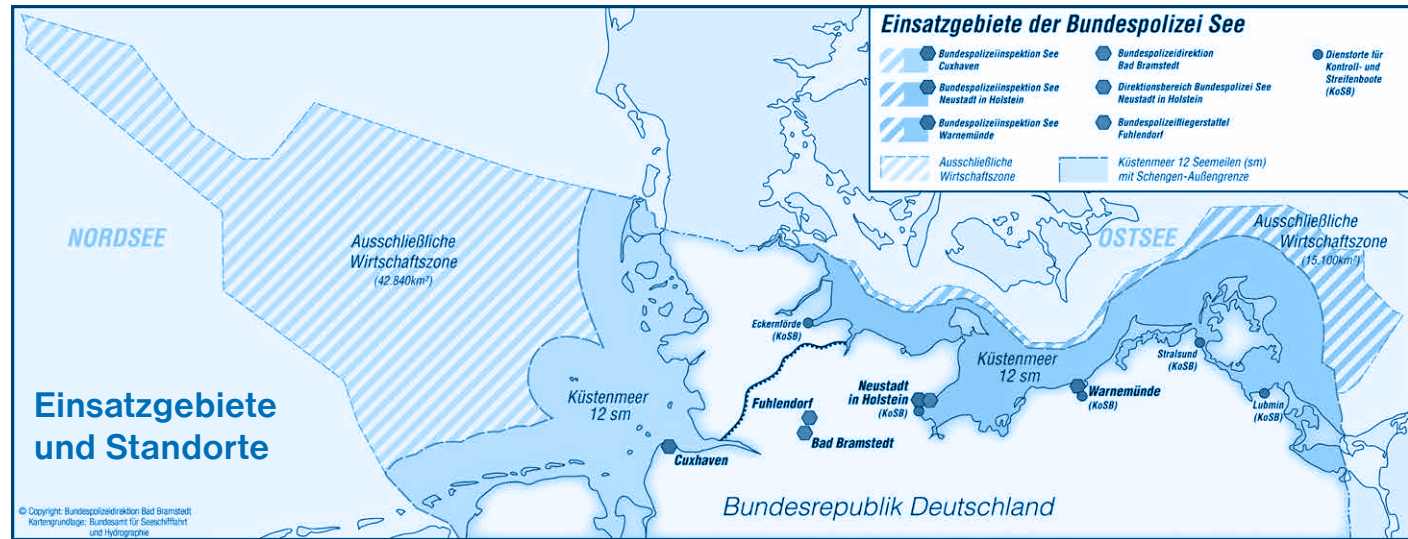

Bundespolizei See

Der Direktionsbereich Bundespolizei See (Neustadt in Holstein) sowie die Bundespolizeiinspektionen See in Cuxhaven, Neustadt in Holstein und Warnemünde sind Bestandteile der Bundespolizeidirektion Bad Bramstedt und bilden gemeinsam mit den seeflugtauglichen Hubschraubern der Bundespolizei-Fliegerstaffel Fuhlendorf die maritime Komponente der Bundespolizei.

Die Aufgaben auf See gemäß § 6 Bundespolizeigesetz werden als Besonderheit nur durch die Bundespolizeidirektion Bad Bramstedt wahrgenommen.